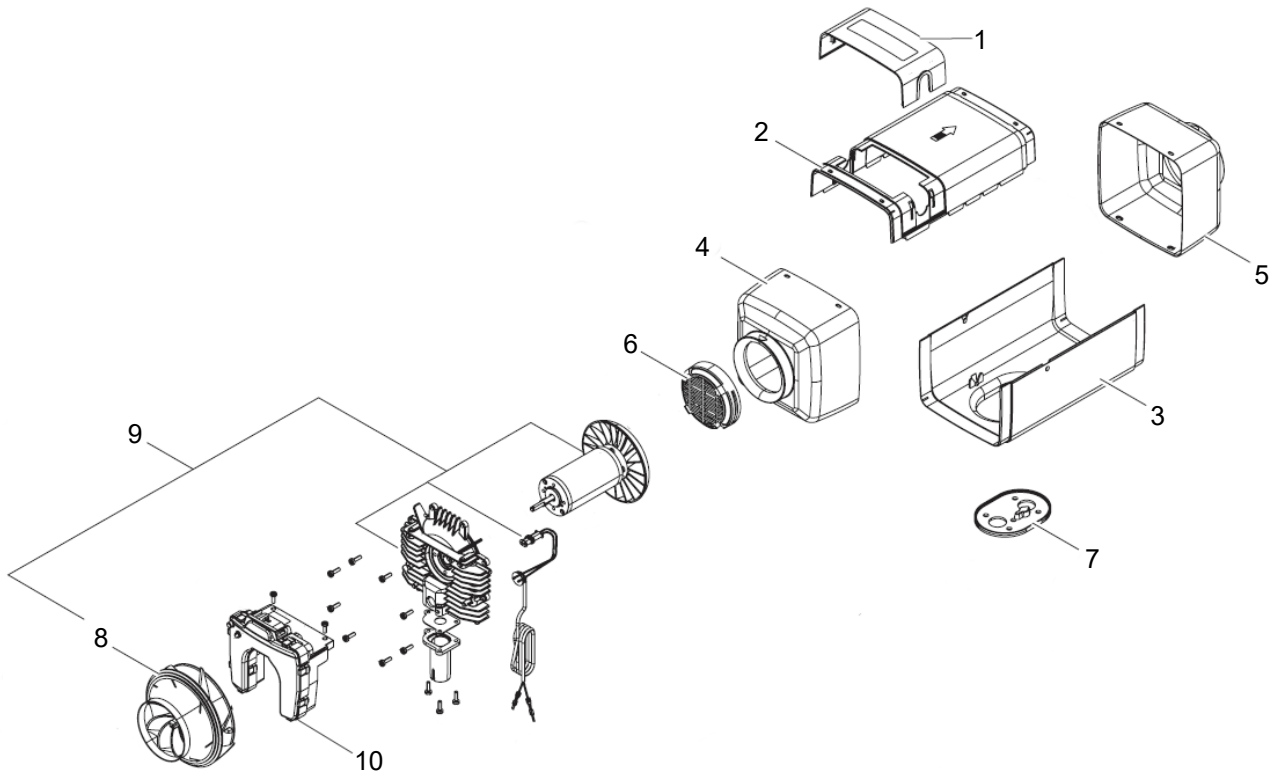

## Reservdelista Air Top EVO 40 & 55 (sid 1/2)

September 2017

Pos	B	D	Art nr	Benämning	Pos	B	D	Art nr	Benämning
1	•	•	W 132 018 0A	Elanslutningslock AT Evo	10.1	•		W 902 941 9A	Styrenhet AT 40 12V B
2	•	•	W 132 032 1A	Övre hölje AT Evo	10.2		•	W 902 941 7A	Styrenhet AT 40 12V D
3	•	•	W 132 032 0A	Undre hölje AT Evo	10.3		•	W 902 942 1A	Styrenhet AT 40 24V D
4	•	•	W 132 032 2A	Luftstos IN 90mm AT Evo	10.4	•		W 902 942 0A	Styrenhet AT 55 12V B
5	•	•	W 132 032 3A	Luftstos UT 90mm AT Evo	10.5		•	W 902 941 8A	Styrenhet AT 55 12V D
6	•	•	W 131 058 1A	In/utloppsgaller Ø 90 mm	10.6	•		W 902 942 2A	Styrenhet AT 55 24V D
7	•	•	W 131 058 0A	Durkpackning Air Top Standard					
8	•	•	W 902 338 5A	Fläktj Hul AT Evo 40-55					
9	•	•	W 902 939 3A	AT 40/55 Elmotor kpl 12/24V					

**B** = Bensinversion **D** = Dieselversion  
**X** = Tillbehör, ingår ej i värmarens standardutrustning

**Anmärkning:**  
Air Top EVO 40 & 55 introducerades i Sverige under 2015