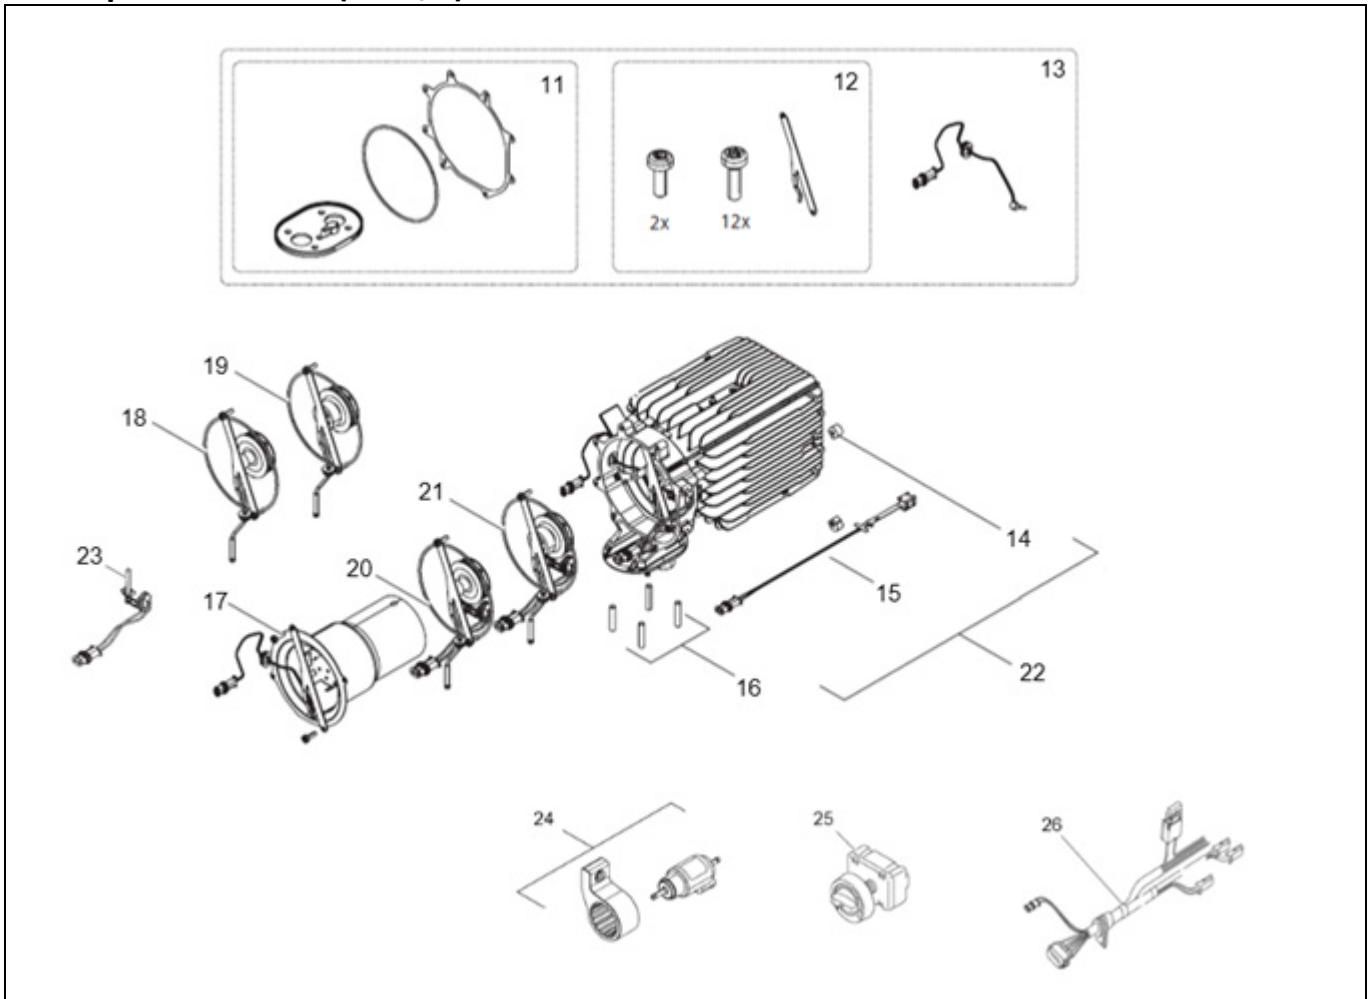

Reservdelstila

Air Top EVO 40 & 55 (sid 2/2)

September 2017

Pos	B	D	Art nr	Benämning	Pos	B	D	Art nr	Benämning
11	•	•	W 132 264 3A	Packningssats AT Evo	22	•	•	W 902 941 6A	Värmeväxlare AT Evo 40-55
12	•	•	W 902 940 8A	Skravsats Förångare	23.1	•	•	W 131 415 0A	Värmestift 12V AT Evo
13	•	•	W 902 940 9A	Avgastempersensorkit	23.2	•	•	W 131 415 1A	Värmestift 24V AT Evo
14	•	•	W 130 332 6B	Värmeväxlardistanser kit 4st	24	•	•	W 132 283 9A	Doserpump DP42 12-24 V
15	•	•	W 131 315 8A	Överhettningsskydd AT-Evo	25	•	•	W 132 258 1A	Effektreglage 12-24 V
16	•	•	W 132 286 8A	Pinnskravsats M6x31 AirTop	26	•	•	W 131 983 6A	Kablage AirTop Evo 4,5 meter
17	•	•	W 902 941 0A	Brännarrör AT Evo 40-55	26.1	•	•	W 131 952 9A	Kablage AirTop Evo 9,5 meter
18	•		W 902 941 4A	Brännarinsats AT 40-55 B	X	•	•	W 903 002 6A	SmartControl 12-24V
19		•	W 902 941 5A	Brännarinsats AT 40-55 D	X	•	•	W 903 002 5A	MultiControl HD 12-24V
20	•		W 902 941 1A	Brännare & stift 12V AT 40-55 B	X	•	•	W 132 192 5A	Doserpumpskabel DP42, L:5 m
21		•	W 902 941 3A	Brännare & stift 24V AT 40-55 D	X	•	•	W 903 226 9A	Doserpumpskabel DP42, L:7 m
21.1		•	W 902 941 2A	Brännare & stift 12V AT 40-55 D	X	•	•	W 902 799 8A	Kontaktsats(Bosch)hane&hona

B = Bensinversion **D** = Dieselversion
X = Tillbehör, ingår ej i värmarens standardutrustning

Anmärkning:
Air Top EVO 40 & 55 introducerades i Sverige under 2015